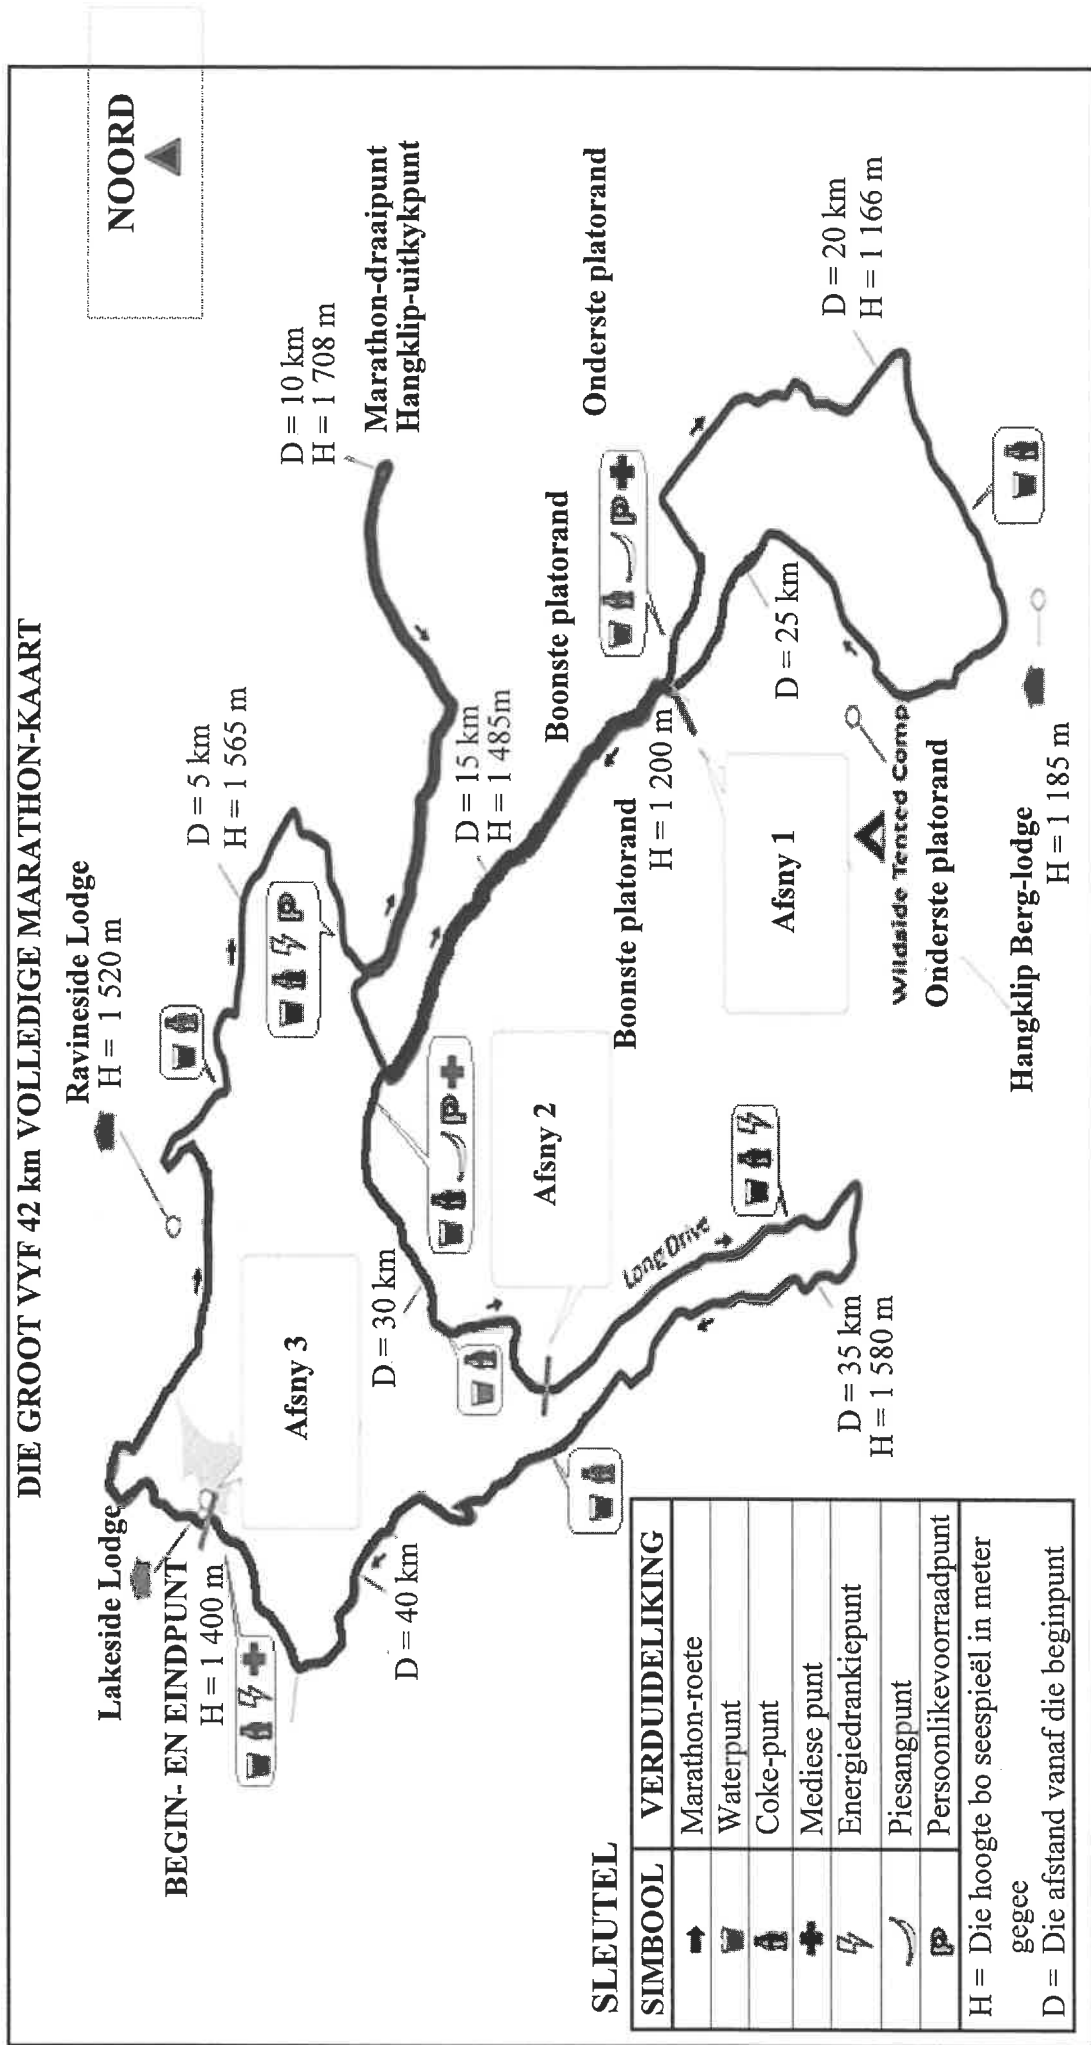

BYLAE A

VRAAG 1.2

Foto van 'n bakkie se vragbak (laaibak)

[Bron: www.nissan.co.za]

Vereenvoudigde model van 'n bakkie se vragbak (laaibak), afmetings ingesluit

BYLAE B**VRAAG 2.1****TABEL 1: TOTALE INVOERE VAN PERSOONLIKEVERSORGINGS- EN KOSMETIEKPRODUKTE IN AUSTRALIË (VSAS)**

BESKRYWING	2013	2014	2015	% DEEL VAN 2015-INVOERE	% VERANDERING VAN 2013 TOT 2015
Essensiële olies (EO)	\$35 538	\$39 183	\$49 711	2,00%	40%
Reukwater (RW)	\$31 835	\$37 418	\$31 518	1,25%	-1%
Parfuum (PF)	\$351 877	\$310 746	\$311 249	12,38%	-12%
Grimering en velsorg (GV)	\$590 246	\$633 433	\$668 731	...	13%
Haarprodukte (HP)	\$225 536	\$225 067	\$225 991	9,0%	0%
Mond en tandheelkunde (MT)	\$90 519	\$96 746	\$104 969	4,18%	16%
Kosmetiek en toiletware (KT)	\$134 075	\$133 318	\$131 390	5,23%	-2%
Seep (S)	\$199 545	\$219 176	\$224 903	8,95%	13%
Toiletware, sneesdoekies, ens. (TS)	\$133 196	\$145 883	\$156 562	...	18%
Persoonlike afveedoekies, ens. (PAD)	\$189 478	\$188 302	\$194 085	7,72%	2%
Sanitiere doekies (SD)	\$25 929	\$27 946	\$27 311	1,10%	5%
Versorgingsborsels, naels, ens. (VB)	\$137 054	\$155 799	\$163 409	...	19%
Toiletstelle vir reisigers (TSR)	\$7 087	\$7 509	\$7 766	0,31%	10%
Doeke en vroulike higiëne (DVH)	\$227 665	\$226 782	\$216 329	8,60%	A
TOTALE INVOERE	\$2 379 580	\$2 447 308	\$2 513 924	...	6%

[Bron: <http://export.gov/industry/health/index.asp>]

BYLAE C

VRAAG 3.1

DIE GROOT VYF 42 km VOLLEDIGE MARATHON-KAART

SLEUTEL

SIMBOOL	VERDUIDELIKING
➔	Marathon-roete
🚰	Waterpunt
🍷	Coke-punt
⚕️	Mediese punt
⚡	Energiedrankiepunt
🏕️	Piesangpunt
🏠	Persoonlikevoorraadpunt
H =	Die hoogte bo seespieël in meter
D =	Die afstand vanaf die beginpunt