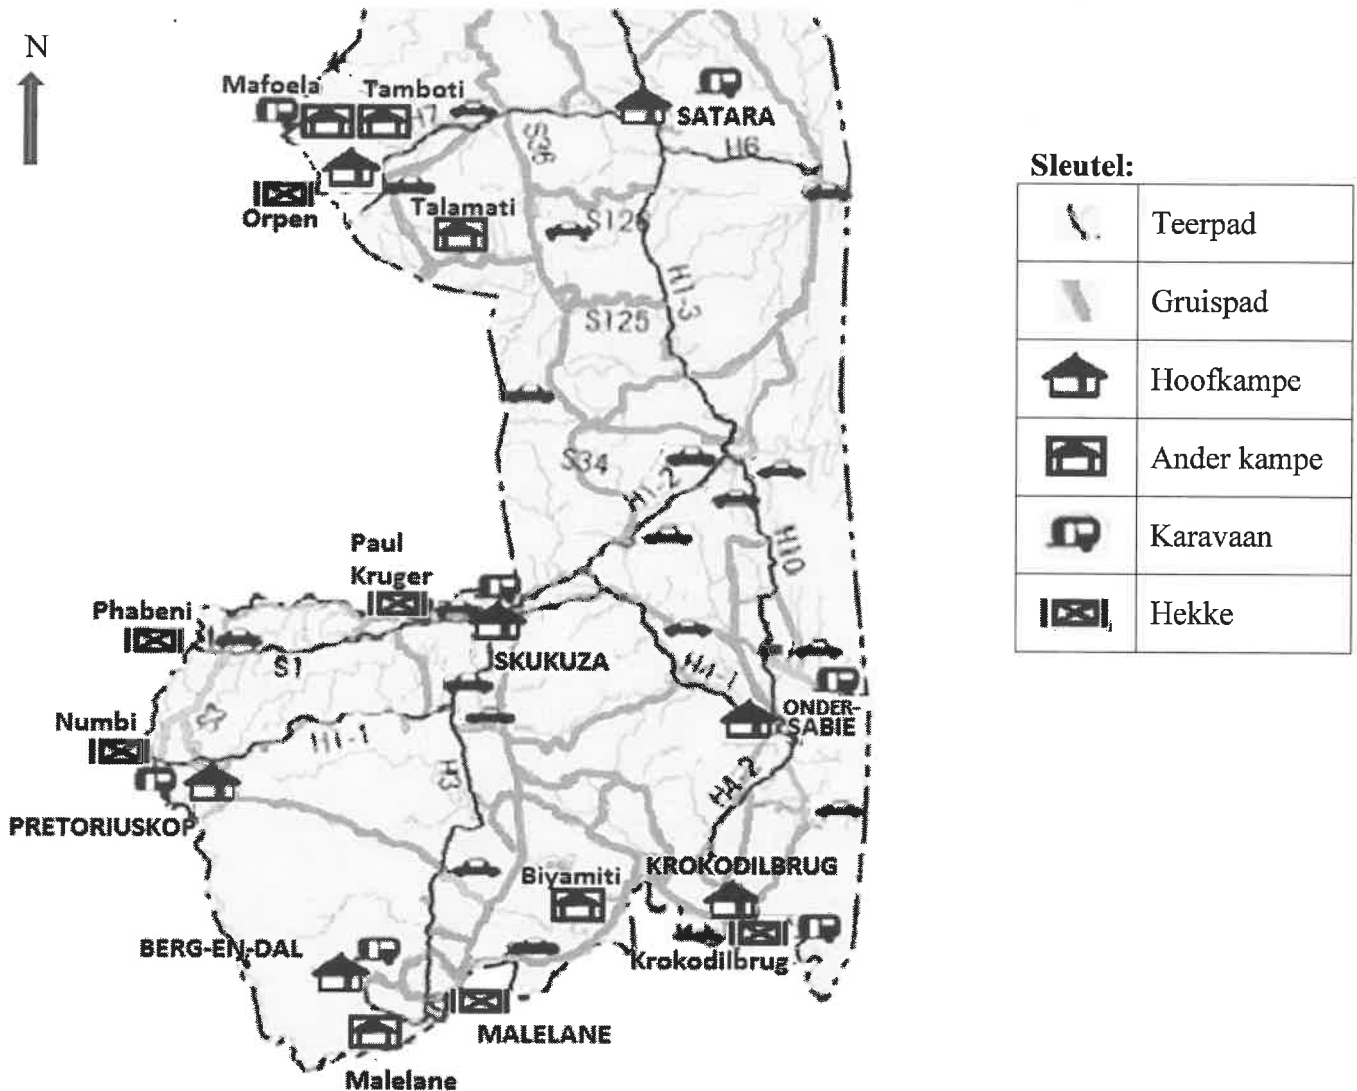

BYLAE C

VRAAG 3.3.3

BYLAE D

VRAAG 4.1

GEDEELTE VAN DIE KAART VAN DIE NASIONALE KRUGER-WILDTUIN

[Aangepas uit <http://krugernationalpark.co.za>]

TABEL 4: Afstande tussen kampe en hekke in die Kruger Nasionale Park