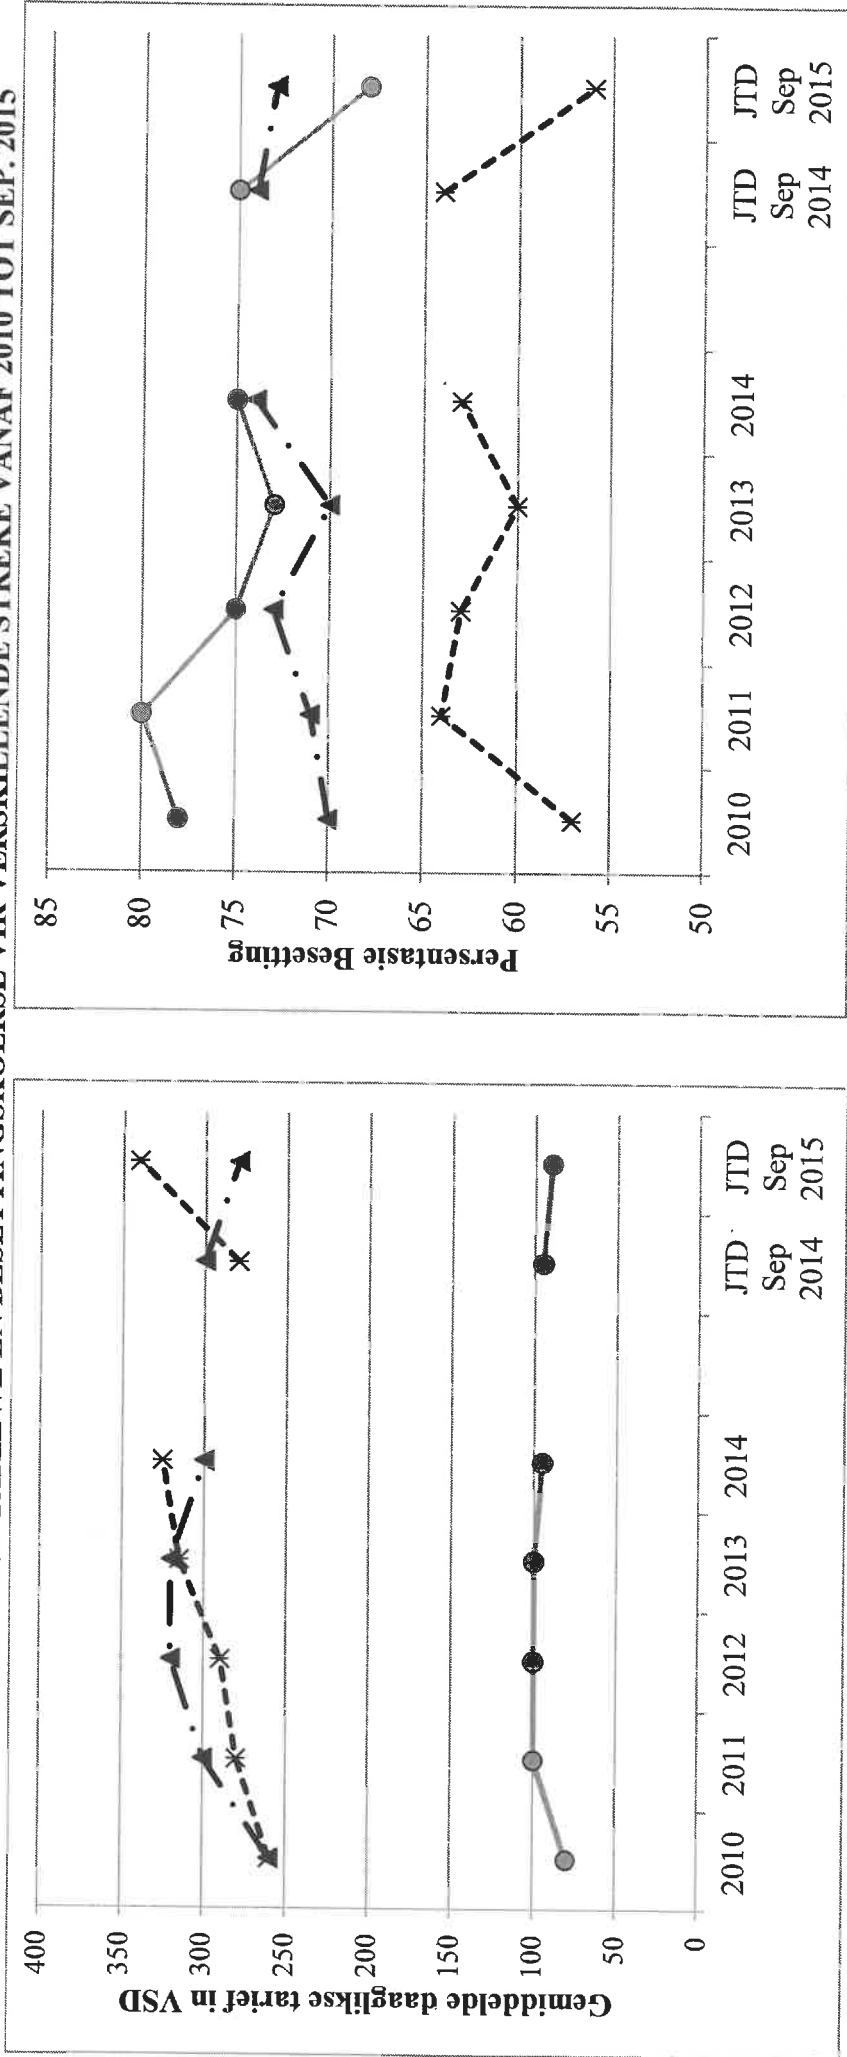

BYLAE E

VRAAG 4.3

GEMIDDELDE DAAGLIKSE TARIWE EN BESETTINGSKOERSE VIR VERSKILLENDE STREKE VANAF 2010 TOT SEP. 2015

● Kula —▲ Jimbaran —* Ubud

JTD beteken Jaar Tot Datum

[Aangepas uit www.balidiscovery.com]