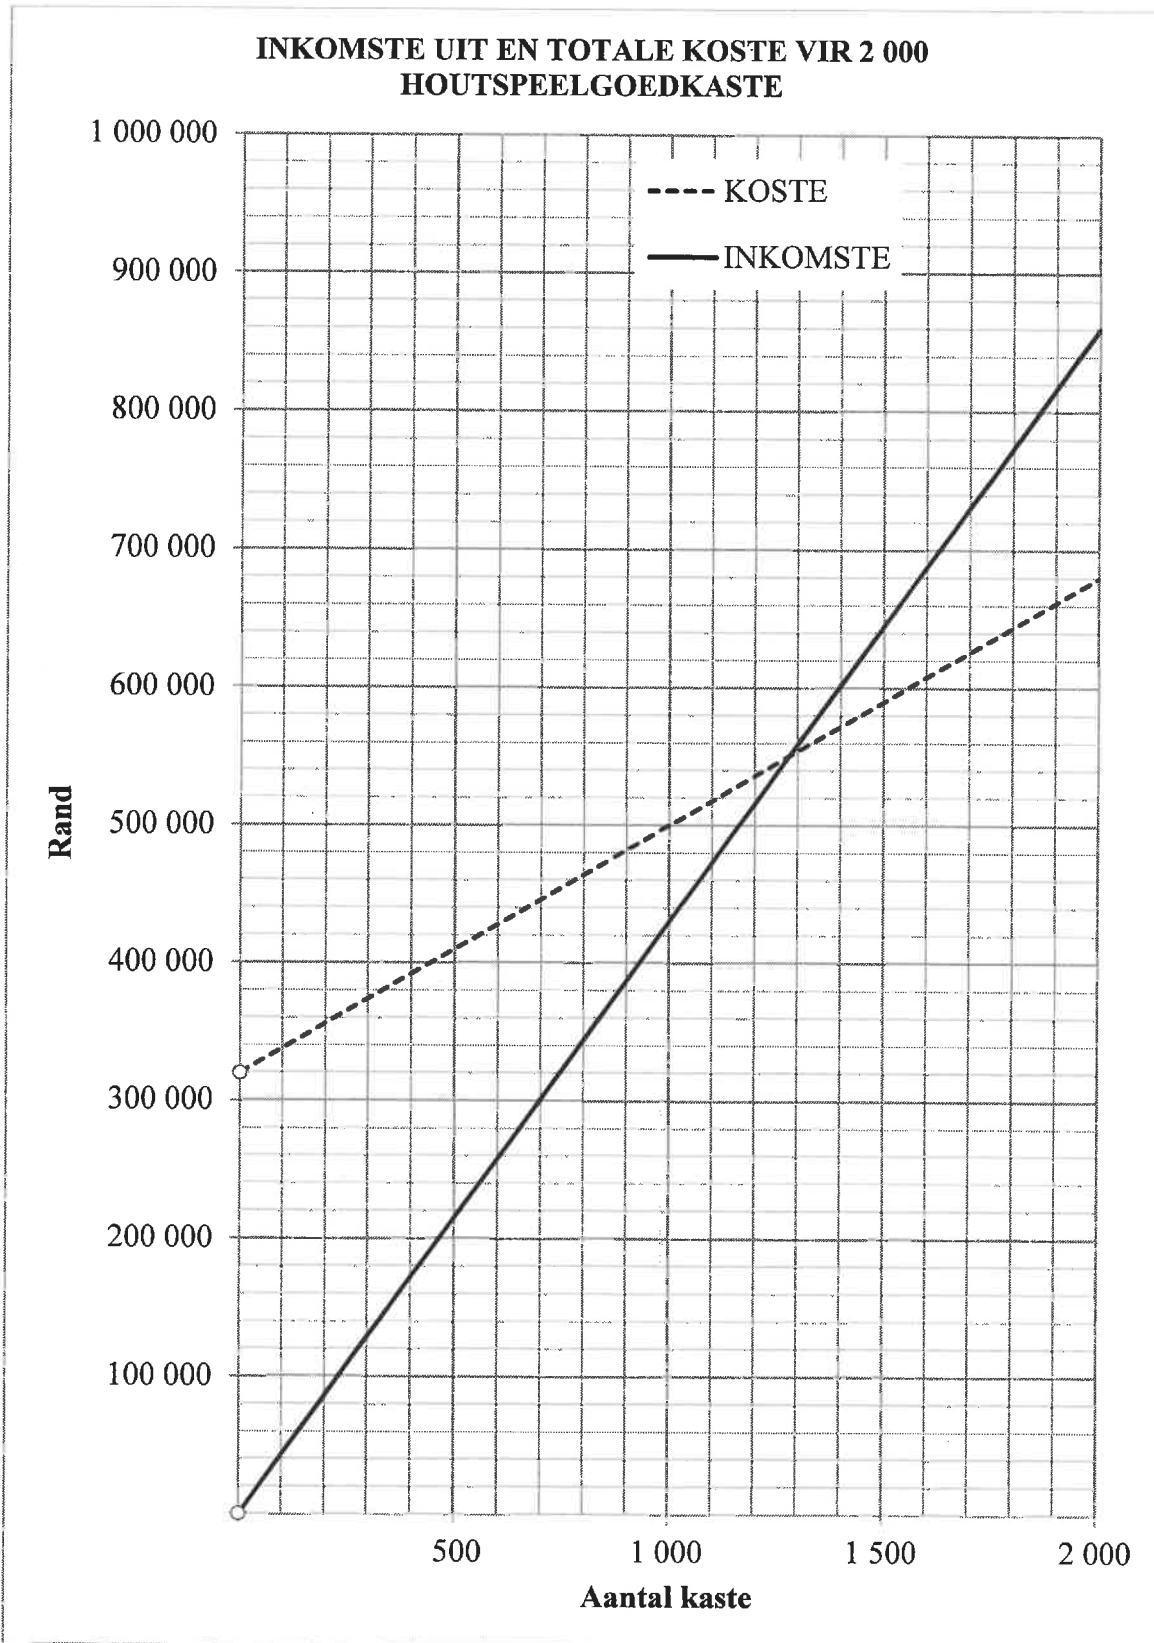

BYLAE C

VRAAG 3.3.3