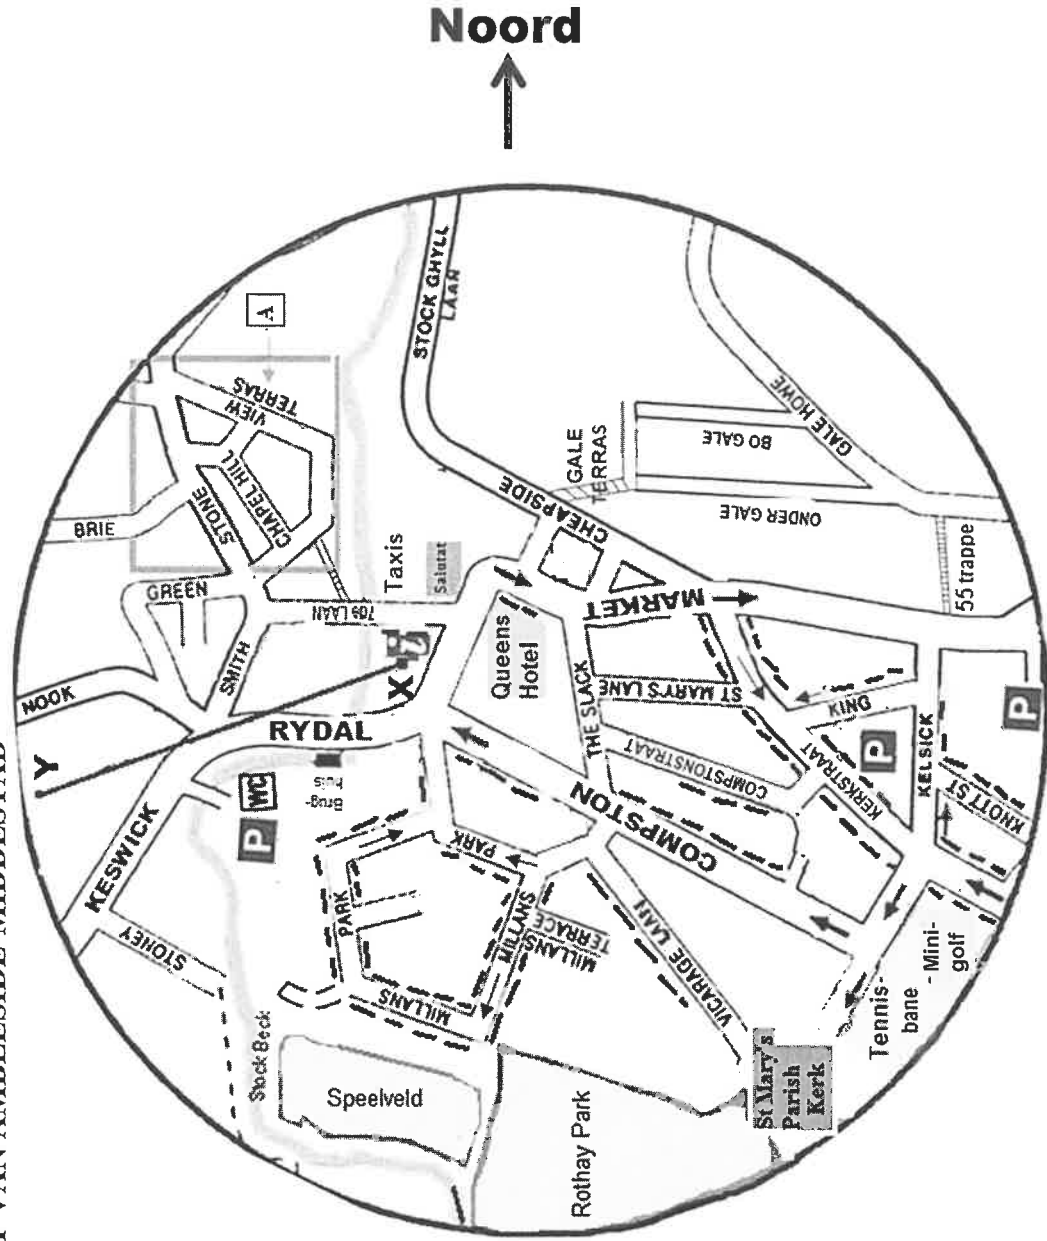

BYLAE C

VRAAG 3.2

SLEUTEL:	
	Inligting
	Parkering word nie in hierdie gebied toegelaat nie
	Maksimum 1 uur gratis parkering voor 5 nm.
	Openbare parkeerterrein

KAART VAN AMBLESIDE-MIDDESTAD

[Aangepas uit amblesideonline.co.uk]