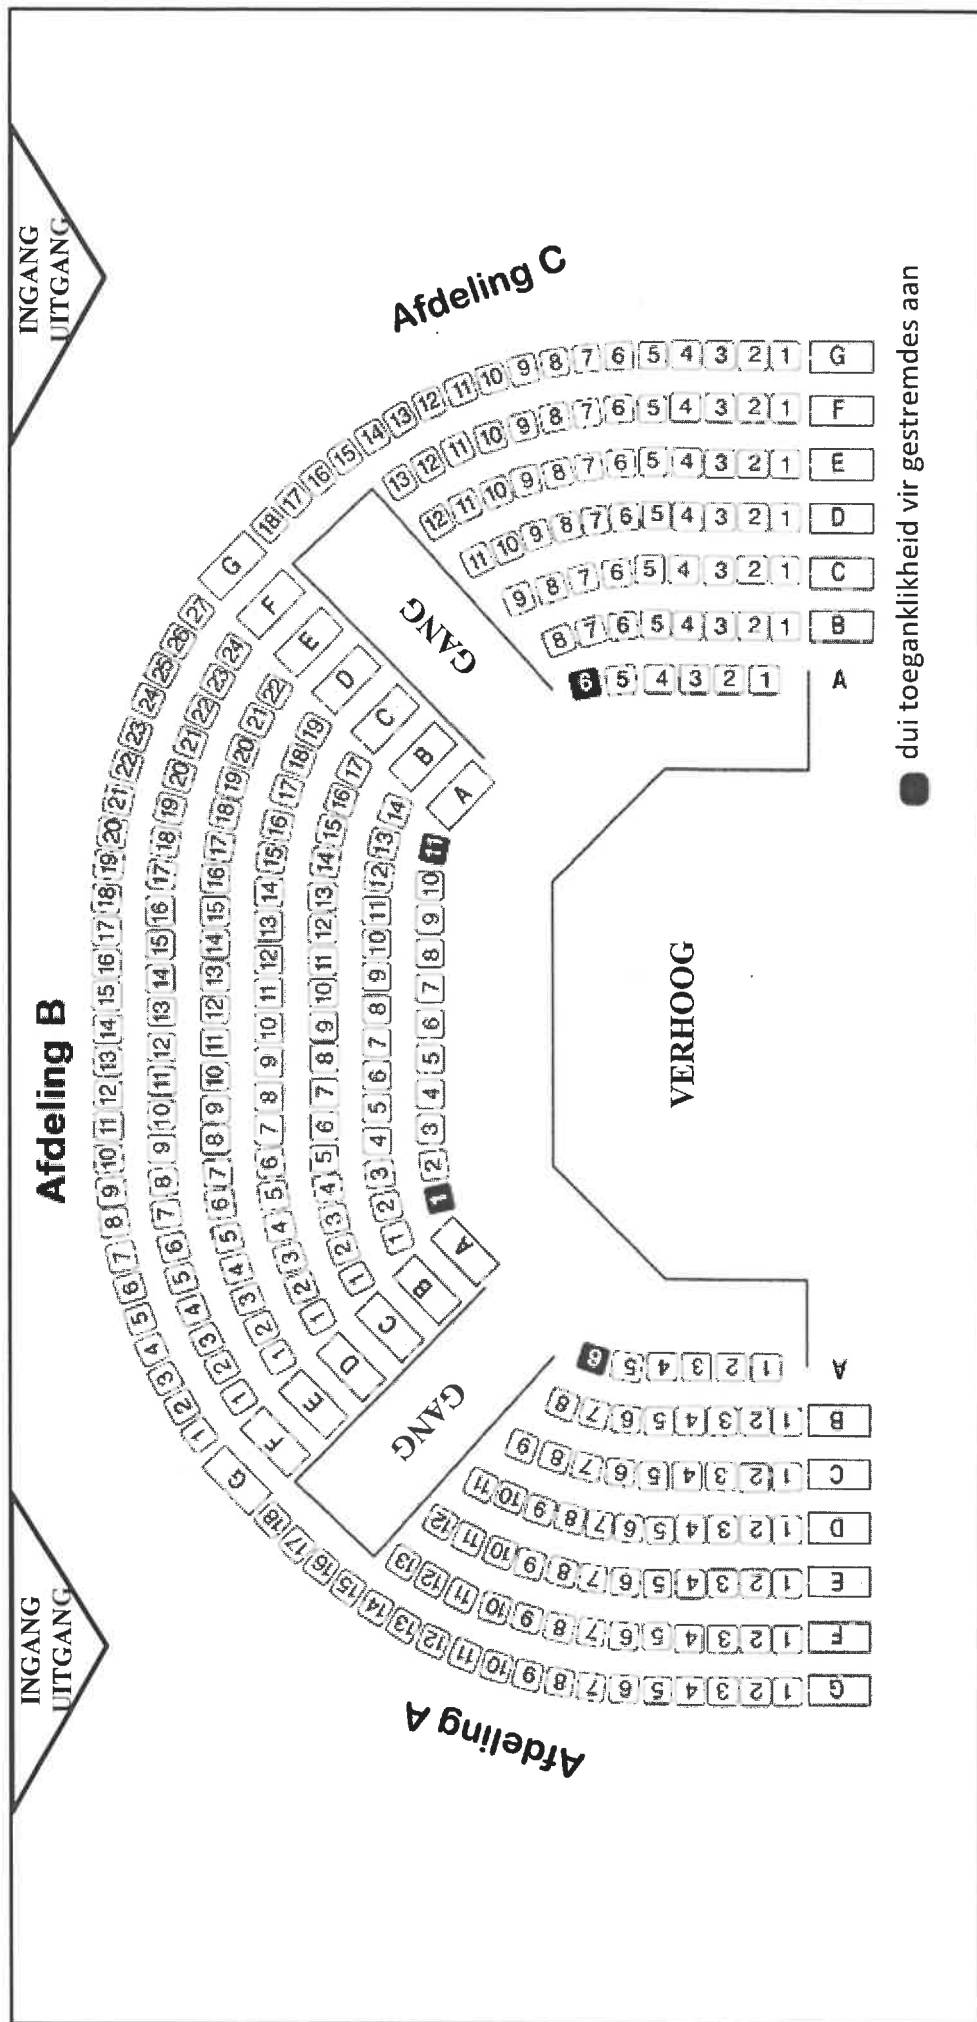

BYLAE B

VRAAG 2.2

TAFEL MET 'N HALFSIRKELVORMIGE BLAD

<p>VIERKANTIGE PLANK MET SY 2,7 m</p>	<p>TWEE HALFSIRKEL- VORMIGE BLAAIE UIT 'N VIERKANTIGE PLANK GESNY</p>	<p>AFMETINGS VAN DIE TAFELBLAD (NIE VOLGENS SKAAL GETEKEN NIE)</p>
 <p>2,7m × 2,7 m</p> <p>met 'n dikte van 38 mm</p>		
		

BYLAE D

VRAAG 4.1

SITPLEKPLAN VAN DIE LAWRENCE TEATER IN AUSTRALIË MET 'N SITPLEKKAPASITEIT VAN 288

[Bron: wp.theatre.lawrence.com]